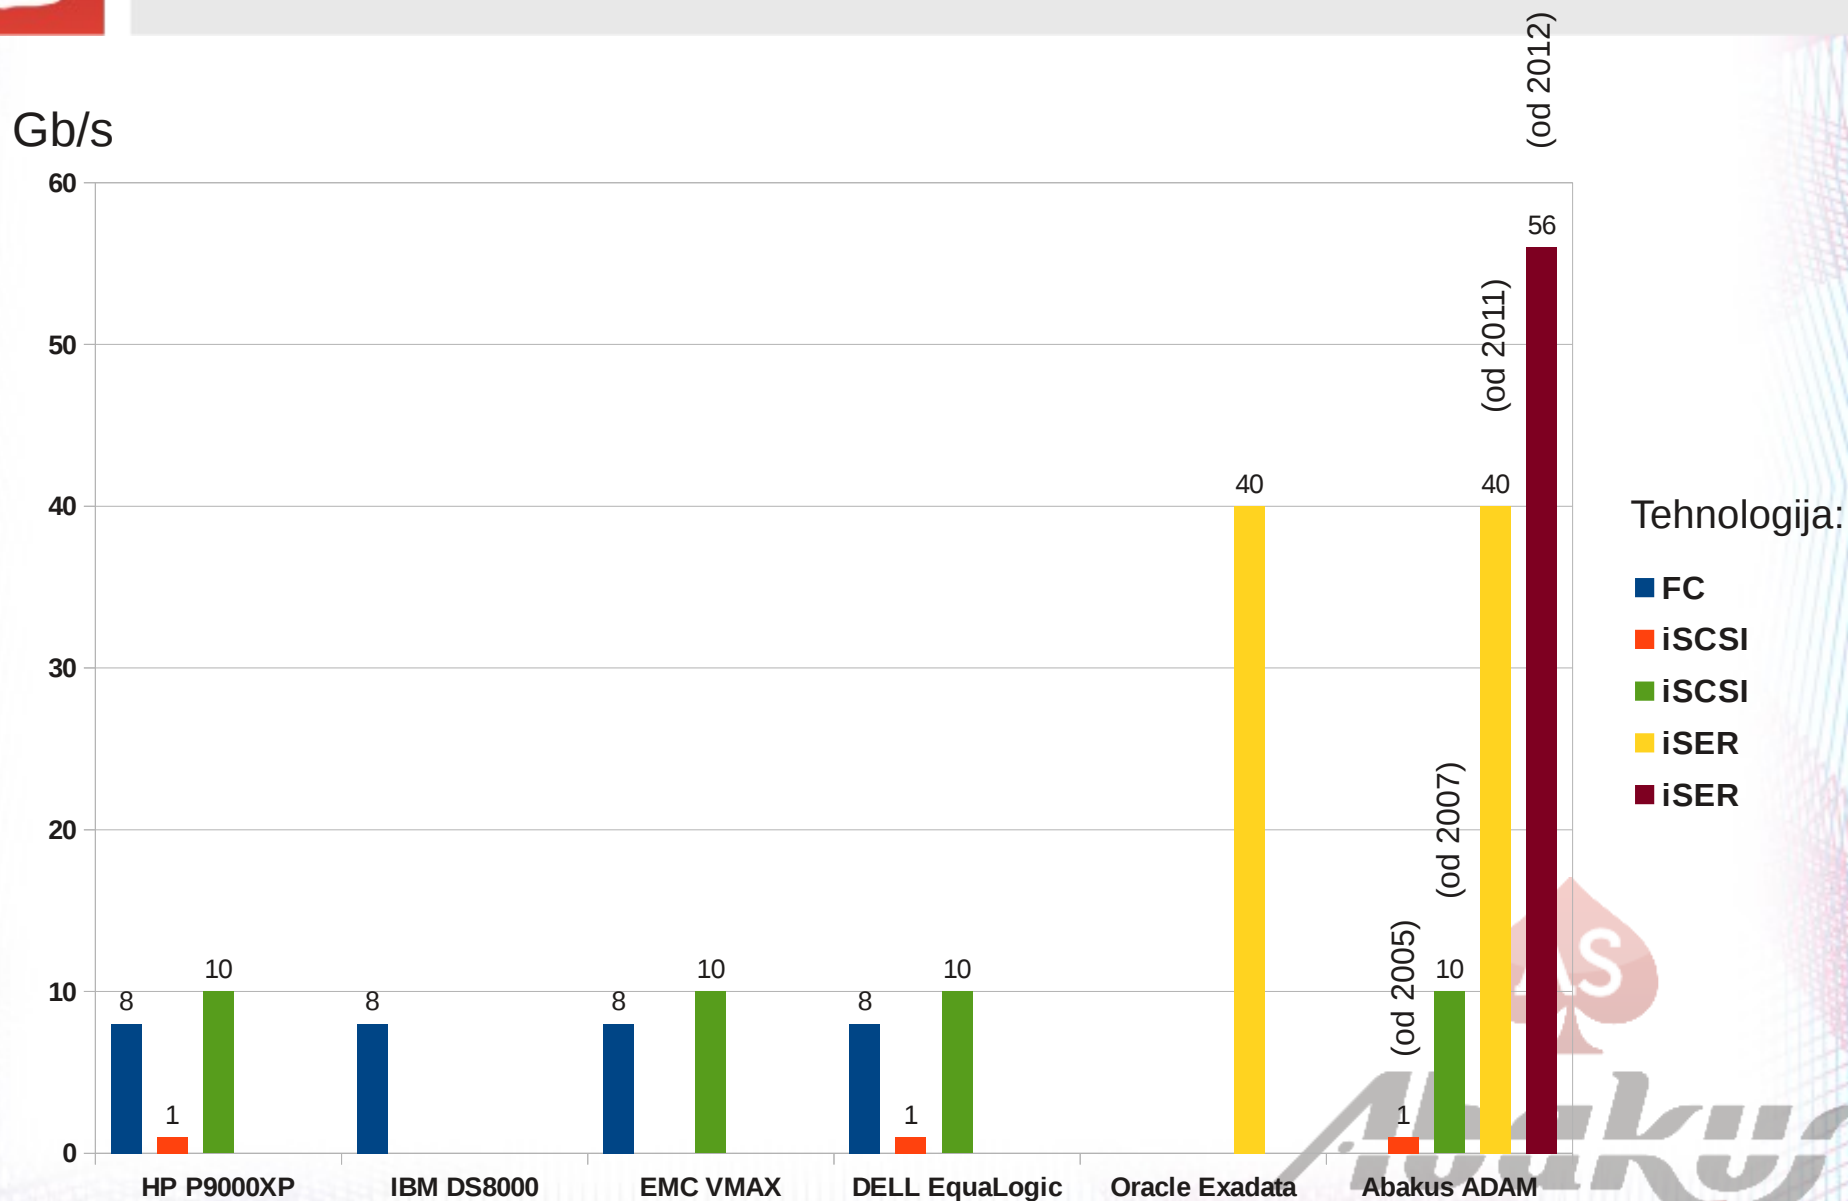

Kanalna zmogljivost SAN sistemov

As na disku.